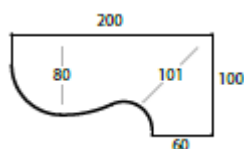

HVALBORD HØYRE
Mål: 200x100 cm
Utgang: 60 cm