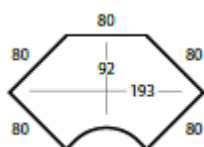

VINGBORD
Mål: 137x137 cm
Utgang 80/80cm