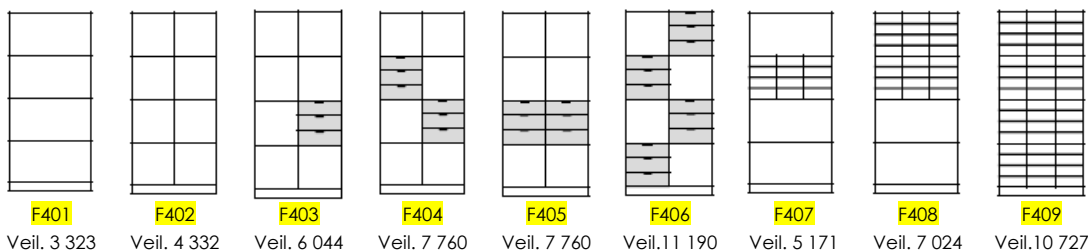

FLEXI 4 PERMHØYDER

Gul = Leveringstid 10 arbeidsdager

H164,7 B80 D40 cm

Laminat: Bøk, bjørk, eik, hvit (NCS S 0502-G50Y), grå (NCS S 2500-N)

Husk å oppgi kode på ønsket overflate bak artikkelnummeret: G (Grå), H (Hvit), B (Bøk), BJ (Bjørk) og E (Eik).

15% tillegg for eik. 15% tillegg på ulike farger på skrog og fronter.

ÅPEN REOL