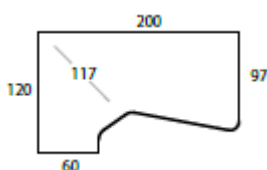

ARBEIDSBORD HØYRE
Mål: 165x108 cm

ARBEIDSBORD VENSTRE
Mål: 165x108 cm

HJØRNEBORD
Mål: 120x120 cm
Utgang: 80/80 cm

HJØRNEBORD
Mål: 108x108cm
Utgang: 60/60cm

ØKSEBORD RETT VENSTRE
Mål: 200x120 cm
Utgang: 60 cm