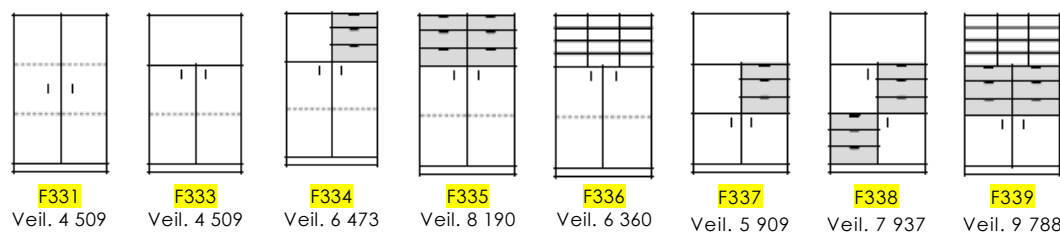

SLAGDØRSKAP M/LÅS