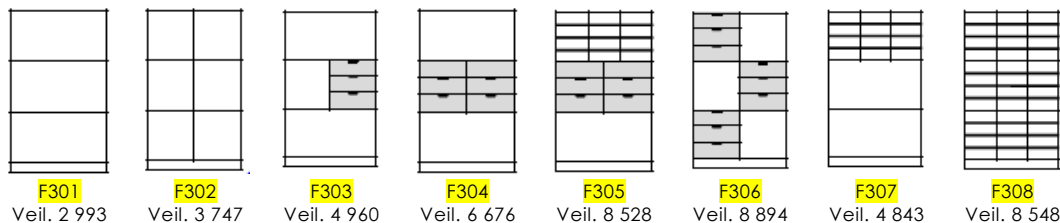

FLEXI 3 PERMHØYDER

Gul = Leveringstid 10 arbeidsdager

H126,3 B80 D40 cm

Laminat: Bøk, bjørk, eik, hvit (NCS S 0502-G50Y), grå (NCS S 2500-N)

Husk å oppgi kode på ønsket overflate bak artikkelnummeret: G (Grå), H (Hvit), B (Bøk), BJ (Bjørk) og E (Eik).

15% tillegg for eik. 15% tillegg på ulike farger på skrog og fronter.

ÅPEN REOL