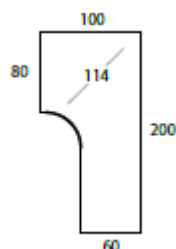

ARBEIDSBORD HØYRE
Mål: 200x100 cm
Utgang 60/80 cm