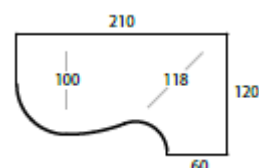

ARBEIDSBORD VENSTRE
Mål: 200x100 cm
Utgang 60/80 cm

VINGBORD
Mål: 137x137 cm
Utgang 80/80cm

CALLSENERBORD
Mål: 187x81 cm
Utgang 60cm

MIKKEMUSBORD
Mål: 204x118 cm

HVALBORD HØYRE
Mål: 210x120 cm
Utgang: 60 cm