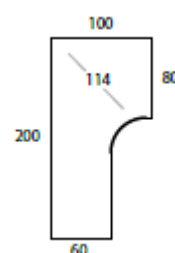

ARBEIDSBORD VENSTRE
Mål: 200x100 cm
Utgang 60/80 cm