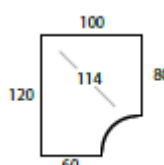

HMS BORD 180
Mål: 180x90 cm

HMS BORD 160
Mål: 160x80 cm

HMS BORD 200
Mål: 200x90 cm

HMS BORD 140
Mål: 140x80 cm

HMS BORD 120
Mål: 120x80 cm

ARBEIDS-BORD HØYRE
Mål: 220x120 cm
Utgang: 80/60 cm

ARBEIDS-BORD VENSTRE
Mål: 220x120 cm
Utgang: 80/60 cm

ARBEIDS-BORD
Mål: 240x80 cm

ARBEIDS-BORD
Mål: 200x80 cm

HJØRNEBORD
Mål: 100x100 cm
Utgang 60/60cm

HJØRNEBORD HØYRE
Mål: 120x100 cm
Utgang 60/80cm

HJØRNEBORD VENSTRE
Mål: 120x100 cm
Utgang 60/80cm

BESØKSBORD FOR KOBLING
Mål: 120x80 cm
Utgang 80cm

ARBEIDSBORD HØYRE
Mål: 165x108 cm

ARBEIDSBORD VENSTRE
Mål: 165x108 cm

HJØRNEBORD
Mål: 120x120 cm
Utgang: 80/80 cm

HJØRNEBORD
Mål: 108x108cm
Utgang: 60/60cm

ØKSEBORD RETT VENSTRE
Mål: 200x120 cm
Utgang: 60 cm