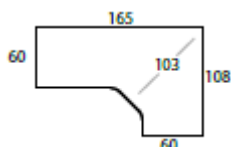

HMS BORD 180
Mål: 180x90 cm

HMS BORD 160
Mål: 160x80 cm

HMS BORD 200
Mål: 200x90 cm

HMS BORD 140
Mål: 140x80 cm

HMS BORD 120
Mål: 120x80 cm

ARBEIDS-BORD HØYRE
Mål: 220x120 cm
Utgang: 80/60 cm

ARBEIDS-BORD VENSTRE
Mål: 220x120 cm
Utgang: 80/60 cm

ARBEIDS-BORD
Mål: 240x80 cm

ARBEIDS-BORD
Mål: 200x80 cm

HJØRNEBORD
Mål: 100x100 cm
Utgang 60/60cm

HJØRNEBORD HØYRE
Mål: 120x100 cm
Utgang 60/80cm

HJØRNEBORD VENSTRE
Mål: 120x100 cm
Utgang 60/80cm

BESØKSBORD FOR KOBLING
Mål: 120x80 cm
Utgang 80cm

ARBEIDSBORD HØYRE
Mål: 165x108 cm

ARBEIDSBORD VENSTRE
Mål: 165x108 cm

HJØRNEBORD
Mål: 120x120 cm
Utgang: 80/80 cm

HJØRNEBORD
Mål: 108x108cm
Utgang: 60/60cm

ØKSEBORD RETT VENSTRE
Mål: 200x120 cm
Utgang: 60 cm