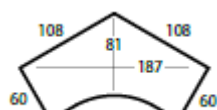

CALLSENERBORD
Mål: 187x81 cm
Utgang 60cm