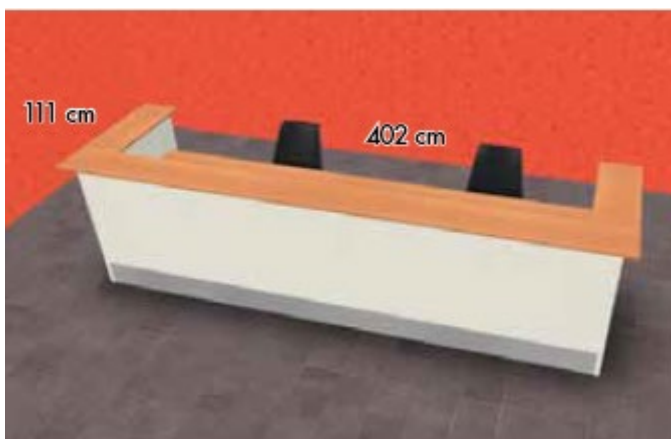

SKRANKE 3

BESTÅR AV:

- 2 stk. 70 Modul hvit
- 2 stk. Hjørne Modul hvit
- 2 stk. 160 Modul hvit
- 2 stk. 180x80 bord bøk

KOMPLETT MED I-BEIN:

Veil. kr. 74 036,- eks. mva.

KOMPLETT MED SEPARAT EL. HEV/SENK UNDERSTELL PÅ BEGGE ARBEIDSPLASSENE:

Veil. kr. 91 480,- eks. mva.