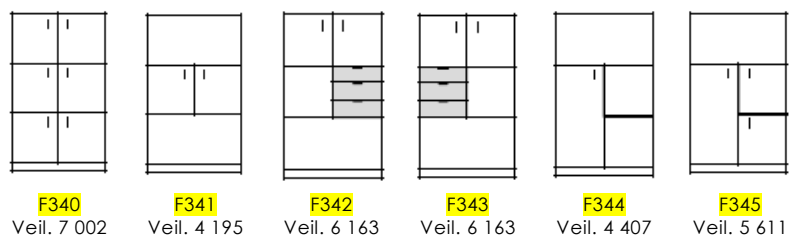

SLAGDØRSKAP M/LÅS