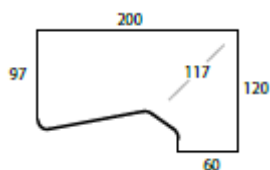

ARBEIDSBORD HØYRE
Mål: 165x108 cm

ARBEIDSBORD VENSTRE
Mål: 165x108 cm

HJØRNEBORD
Mål: 120x120 cm
Utgang: 80/80 cm

HJØRNEBORD
Mål: 108x108cm
Utgang: 60/60cm

ØKSEBORD RETT VENSTRE
Mål: 200x120 cm
Utgang: 60 cm