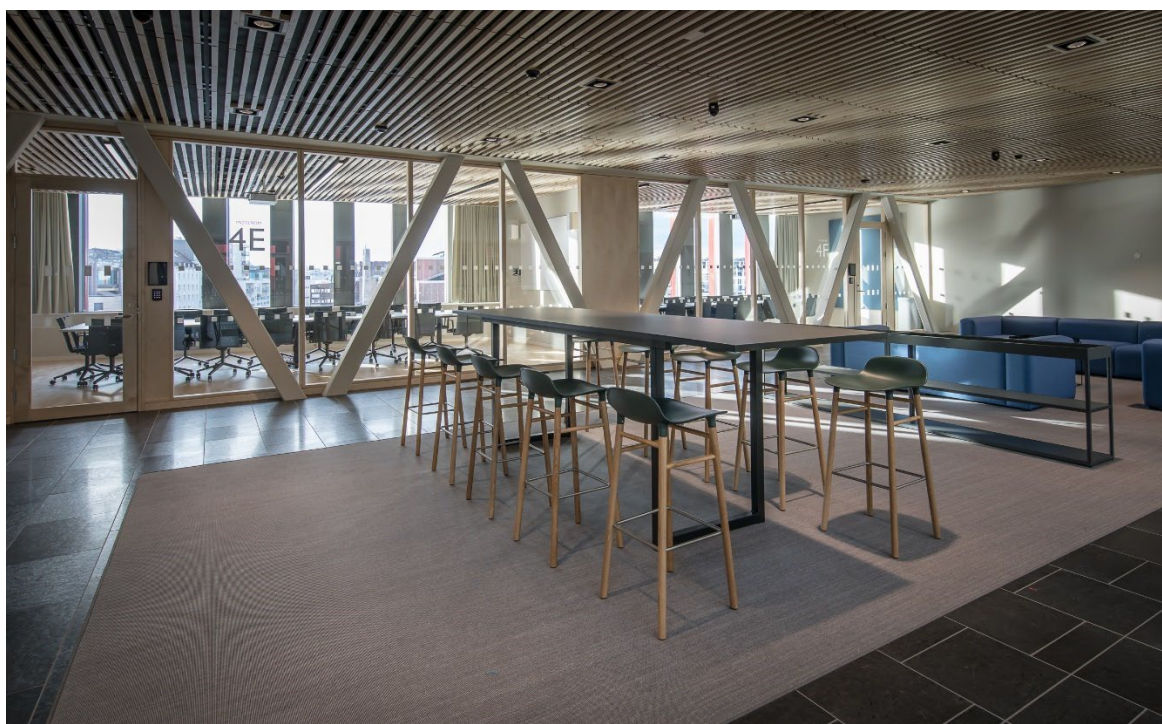

LUX barbord

Vi utvider Lux sortimentet med barbord.

2 høyder: 90 cm og 110 cm, u-understell.

140 x 80 cm til 180 x 80 cm.

Andre utførelser på forespørsel.

LUX BARBORD

Gul = Leveringstid 20 arbeidsdager

Bøk, bjørk, eik, grå, mørk grå og hvit høytrykkslaminat, samt Fenix høytrykkslaminat 0720 sort.
25 mm møbelspon, rett kant, ABS-kantlist med lik farge som bordets overflate.
Artikkelnummer er for sølv understell (RAL 9006). Understell i sort og hvit er samme pris.
Sett «S» foran art. nr. for sort eller «K» foran art. nr. for hvitt (eks SLX1812B-R1)