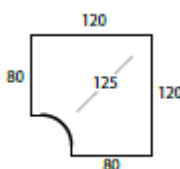

HMS BORD 180
Mål: 180x90 cm

HMS BORD 160
Mål: 160x80 cm

HMS BORD 200
Mål: 200x90 cm

HMS BORD 140
Mål: 140x80 cm

HMS BORD 120
Mål: 120x80 cm

ARBEIDS-BORD HØYRE
Mål: 220x120 cm
Utgang: 80/60 cm

ARBEIDS-BORD VENSTRE
Mål: 220x120 cm
Utgang: 80/60 cm

ARBEIDS-BORD
Mål: 240x80 cm

ARBEIDS-BORD
Mål: 200x80 cm

HJØRNEBORD
Mål: 100x100 cm
Utgang 60/60cm

HJØRNEBORD HØYRE
Mål: 120x100 cm
Utgang 60/80cm

HJØRNEBORD VENSTRE
Mål: 120x100 cm
Utgang 60/80cm

BESØKSBORD FOR KOBLING
Mål: 120x80 cm
Utgang 80cm

ARBEIDSBORD HØYRE
Mål: 165x108 cm

ARBEIDSBORD VENSTRE
Mål: 165x108 cm

HJØRNEBORD
Mål: 120x120 cm
Utgang: 80/80 cm

HJØRNEBORD
Mål: 108x108cm
Utgang: 60/60cm

ØKSEBORD RETT VENSTRE
Mål: 200x120 cm
Utgang: 60 cm