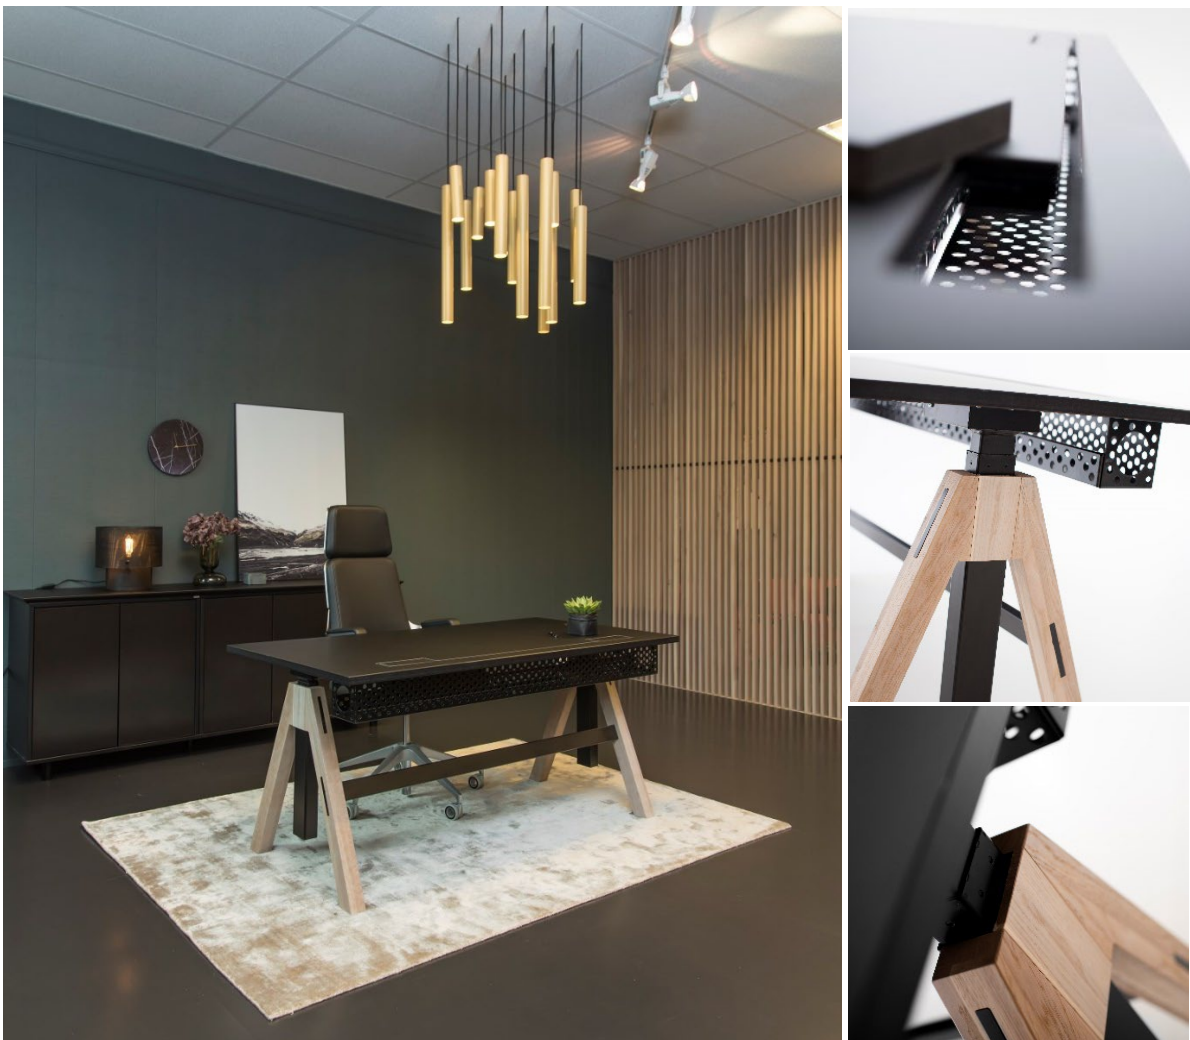

VID

VID – vårt eksklusive arbeidsbord. Med utsøkte detaljer som gjør det til mer enn et arbeidsbord.

VID leveres i størrelse 160 x 80 cm, platen er i 25 mm MDF, rett kant og kantlist. Overflate i hvitpigmentert eikefinér eller sort Formica Infiniti høytrykkslaminat.

Linak 3-leddet elektrisk hev/senk understell. Hvitt til hvitpigmentert eikefinér, og sort til sort Infiniti laminat.

Elegante skråbein i hvitpigmentert heltre eik.