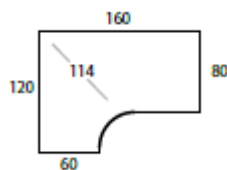

ALTERNATIVE BORDFORMER

Gul =Leveringstid 20 arbejdsdager

Prises på forespørgsel.

BORD MED MAGEBUE
Mål: 180x90 cm
Utgang: 60/60 cm

ARBEIDS-BORD HØYRE
Mål: 160x120 cm
Utgang: 80/60 cm

ARBEIDS-BORD VENSTRE
Mål: 160x120 cm
Utgang: 80/60 cm

HMS BORD 180
Mål: 180x90 cm

HMS BORD 160
Mål: 160x80 cm

HMS BORD 200
Mål: 200x90 cm

HMS BORD 140
Mål: 140x80 cm

HMS BORD 120
Mål: 120x80 cm

ARBEIDS-BORD HØYRE
Mål: 220x120 cm
Utgang: 80/60 cm

ARBEIDS-BORD VENSTRE
Mål: 220x120 cm
Utgang: 80/60 cm