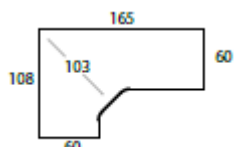

HMS BORD 180
Mål: 180x90 cm

HMS BORD 160
Mål: 160x80 cm

HMS BORD 200
Mål: 200x90 cm

HMS BORD 140
Mål: 140x80 cm

HMS BORD 120
Mål: 120x80 cm

ARBEIDS-BORD HØYRE
Mål: 220x120 cm
Utgang: 80/60 cm

ARBEIDS-BORD VENSTRE
Mål: 220x120 cm
Utgang: 80/60 cm

ARBEIDS-BORD
Mål: 240x80 cm

ARBEIDS-BORD
Mål: 200x80 cm

HJØRNEBORD
Mål: 100x100 cm
Utgang 60/60cm

HJØRNEBORD HØYRE
Mål: 120x100 cm
Utgang 60/80cm

HJØRNEBORD VENSTRE
Mål: 120x100 cm
Utgang 60/80cm

BESØKSBORD FOR KOBLING
Mål: 120x80 cm
Utgang 80cm

ARBEIDSBORD HØYRE
Mål: 165x108 cm

ARBEIDSBORD VENSTRE
Mål: 165x108 cm

HJØRNEBORD
Mål: 120x120 cm
Utgang: 80/80 cm

HJØRNEBORD
Mål: 108x108cm
Utgang: 60/60cm

ØKSEBORD RETT VENSTRE
Mål: 200x120 cm
Utgang: 60 cm