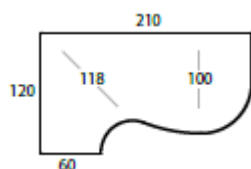

ARBEIDSBORD VENSTRE
Mål: 200x100 cm
Utgang 60/80 cm

VINGBORD
Mål: 137x137 cm
Utgang 80/80cm

CALLSENERBORD
Mål: 187x81 cm
Utgang 60cm

MIKKEMUSBORD
Mål: 204x118 cm

HVALBORD HØYRE
Mål: 210x120 cm
Utgang: 60 cm