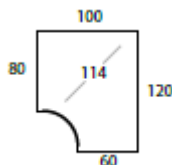

ALTERNATIVE BORDFORMER

Gul =Leveringstid 20 arbejdsdager

Prises på forespørgsel.

BORD MED MAGEBUE
Mål: 180x90 cm
Utgang: 60/60 cm

ARBEIDS-BORD HØYRE
Mål: 160x120 cm
Utgang: 80/60 cm

ARBEIDS-BORD VENSTRE
Mål: 160x120 cm
Utgang: 80/60 cm

HMS BORD 180
Mål: 180x90 cm

HMS BORD 160
Mål: 160x80 cm

HMS BORD 200
Mål: 200x90 cm

HMS BORD 140
Mål: 140x80 cm

HMS BORD 120
Mål: 120x80 cm

ARBEIDS-BORD HØYRE
Mål: 220x120 cm
Utgang: 80/60 cm

ARBEIDS-BORD VENSTRE
Mål: 220x120 cm
Utgang: 80/60 cm

ARBEIDS-BORD
Mål: 240x80 cm

ARBEIDS-BORD
Mål: 200x80 cm

HJØRNEBORD
Mål: 100x100 cm
Utgang 60/60cm

HJØRNEBORD HØYRE
Mål: 120x100 cm
Utgang 60/80cm

HJØRNEBORD VENSTRE
Mål: 120x100 cm
Utgang 60/80cm

BESØKSBORD FOR KOBLING
Mål: 120x80 cm
Utgang 80cm