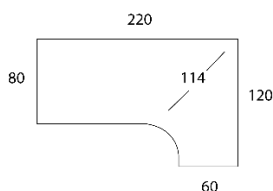

Edge rektangulært bord	Beskrivelse	Farge	Understell	Bordhøyde	Overflate	Art.nr.	Pris
	REKTANGULÆRE BORD Mål: 80x80cm	Sølvgrå	I-bein	64,5-80 cm	Grå høytrykkslaminat	E8080IG	2 669
					Hvit høytrykkslaminat	E8080IH	2 669
					Bøk høytrykkslaminat	E8080IB	2 669
					Bjørk høytrykkslaminat	E8080IBJ	2 669
			T-bein	64-86 cm	Grå høytrykkslaminat	E8080TG	3 909
					Hvit høytrykkslaminat	E8080TH	3 909
					Bøk høytrykkslaminat	E8080TB	3 909
					Bjørk høytrykkslaminat	E8080TBJ	3 909

ALTERNATIVE BORDFORMER

Gul =Leveringstid 20 arbejdsdager

Prises på forespørgsel.

BORD MED MAGEBUE
Mål: 180x90 cm
Utgang: 60/60 cm

ARBEIDS-BORD HØYRE
Mål: 160x120 cm
Utgang: 80/60 cm

ARBEIDS-BORD VENSTRE
Mål: 160x120 cm
Utgang: 80/60 cm

HMS BORD 180
Mål: 180x90 cm

HMS BORD 160
Mål: 160x80 cm

HMS BORD 200
Mål: 200x90 cm

HMS BORD 140
Mål: 140x80 cm

HMS BORD 120
Mål: 120x80 cm

ARBEIDS-BORD HØYRE
Mål: 220x120 cm
Utgang: 80/60 cm

ARBEIDS-BORD VENSTRE
Mål: 220x120 cm
Utgang: 80/60 cm

ARBEIDS-BORD
Mål: 240x80 cm

ARBEIDS-BORD
Mål: 200x80 cm

HJØRNEBORD
Mål: 100x100 cm
Utgang 60/60cm

HJØRNEBORD HØYRE
Mål: 120x100 cm
Utgang 60/80cm

HJØRNEBORD VENSTRE
Mål: 120x100 cm
Utgang 60/80cm

BESØKSBORD FOR KOBLING
Mål: 120x80 cm
Utgang 80cm