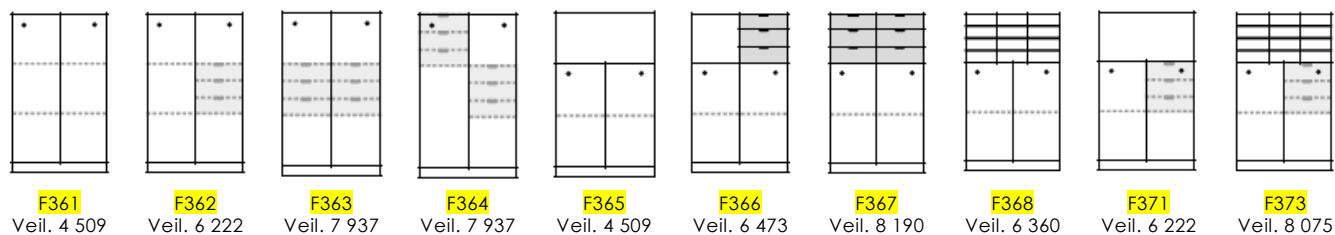

15% tillegg for eik. 15% tillegg på ulike farger på skrog og fronter.

ÅPEN REOL

SLAGDØRSKAP M/LÅS

SKYVEDØRSKAP M/LÅS

FLEXI 4 PERMHØYDER

Gul = Leveringstid 10 arbeidsdager

H164,7 B80 D40 cm

Laminat: Bøk, bjørk, eik, hvit (NCS S 0502-G50Y), grå (NCS S 2500-N)