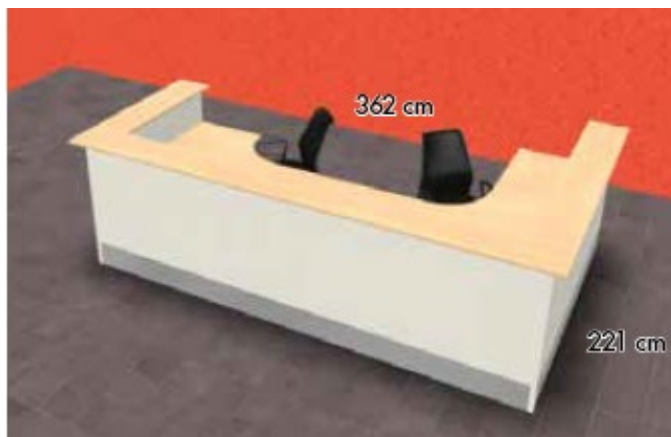

EKSEMPEL PÅ KOMPLETTE SKRANKEOPPSETT

SKRANKE 1

BESTÅR AV:

- 1 stk. 100 Modul hvit
- 2 stk. Hjørne Modul hvit
- 2 stk. 140 Modul hvit
- 1 stk. 180 Modul hvit
- 1 stk. 160x120 arbeidsbord høyre bjørk
- 1 stk. 160x120 arbeidsbord venstre bjørk
- 1 stk. 80x60 cm tilsatsbord bjørk

KOMPLETT MED I-BEIN:

Veil. kr. 85 159,- eks. mva.

KOMPLETT MED SEPARAT EL. HEV/SENK UNDERSTELL PÅ BEGGE ARBEIDSPLASSENE:

Veil. kr. 104 851,- eks. mva.