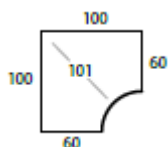

HJØRNEBORD
Mål: 100x100 cm
Utgang 60/60cm