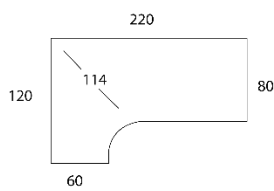

Edge rektangulært bord	Beskrivelse	Farge	Understell	Bordhøyde	Overflate	Art.nr.	Pris
	REKTANGULÆRE BORD Mål: 80x80cm	Sølvgrå	I-bein	64,5-80 cm	Grå høytrykkslaminat	E8080IG	2 669
					Hvit høytrykkslaminat	E8080IH	2 669
					Bøk høytrykkslaminat	E8080IB	2 669
					Bjørk høytrykkslaminat	E8080IBJ	2 669
			T-bein	64-86 cm	Grå høytrykkslaminat	E8080TG	3 909
					Hvit høytrykkslaminat	E8080TH	3 909
					Bøk høytrykkslaminat	E8080TB	3 909
					Bjørk høytrykkslaminat	E8080TBJ	3 909

ALTERNATIVE BORDFORMER

Gul =Leveringstid 20 arbejdsdager

Prises på forespørgsel.

BORD MED MAGEBUE
Mål: 180x90 cm
Utgang: 60/60 cm

ARBEIDS-BORD HØYRE
Mål: 160x120 cm
Utgang: 80/60 cm

ARBEIDS-BORD VENSTRE
Mål: 160x120 cm
Utgang: 80/60 cm

HMS BORD 180
Mål: 180x90 cm

HMS BORD 160
Mål: 160x80 cm

HMS BORD 200
Mål: 200x90 cm

HMS BORD 140
Mål: 140x80 cm

HMS BORD 120
Mål: 120x80 cm

ARBEIDS-BORD HØYRE
Mål: 220x120 cm
Utgang: 80/60 cm

ARBEIDS-BORD VENSTRE
Mål: 220x120 cm
Utgang: 80/60 cm

ARBEIDS-BORD
Mål: 240x80 cm

ARBEIDS-BORD
Mål: 200x80 cm

HJØRNEBORD
Mål: 100x100 cm
Utgang 60/60cm

HJØRNEBORD HØYRE
Mål: 120x100 cm
Utgang 60/80cm

HJØRNEBORD VENSTRE
Mål: 120x100 cm
Utgang 60/80cm

BESØKSBORD FOR KOBLING
Mål: 120x80 cm
Utgang 80cm