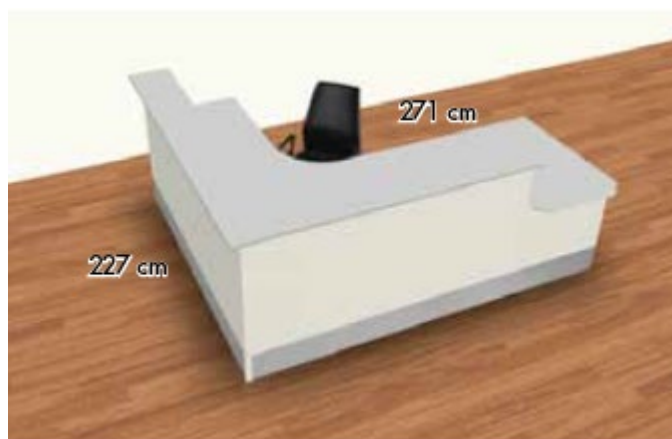

SKRANKE 4

BESTÅR AV:

- 1 stk. 180 Modul hvit
- 1 stk. Hjørne Modul hvit
- 1 stk. 160 Modul hvit
- 1 stk. Handikap Modul hvit
- 1 stk. 180x120 arbeidsbord høyre grå
- 1 stk. 80x60 cm tilsatsbord grå

KOMPLETT MED I-BEIN:

Veil. kr. 60 446,- eks. mva.

KOMPLETT MED EL. HEV/SENK UNDERSTELL PÅ ARBEIDSBORD:

Veil. kr. 72 979,- eks. mva.