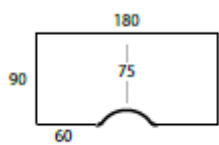

ALTERNATIVE BORDFORMER

Gul =Leveringstid 20 arbejdsdager

Prises på forespørgsel.

BORD MED MAGEBUE
Mål: 180x90 cm
Utgang: 60/60 cm