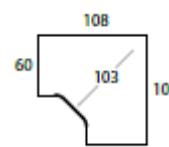

HMS BORD 180
Mål: 180x90 cm

HMS BORD 160
Mål: 160x80 cm

HMS BORD 200
Mål: 200x90 cm

HMS BORD 140
Mål: 140x80 cm

HMS BORD 120
Mål: 120x80 cm

ARBEIDS-BORD HØYRE
Mål: 220x120 cm
Utgang: 80/60 cm

ARBEIDS-BORD VENSTRE
Mål: 220x120 cm
Utgang: 80/60 cm

ARBEIDS-BORD
Mål: 240x80 cm

ARBEIDS-BORD
Mål: 200x80 cm

HJØRNEBORD
Mål: 100x100 cm
Utgang 60/60cm

HJØRNEBORD HØYRE
Mål: 120x100 cm
Utgang 60/80cm

HJØRNEBORD VENSTRE
Mål: 120x100 cm
Utgang 60/80cm

BESØKSBORD FOR KOBLING
Mål: 120x80 cm
Utgang 80cm

ARBEIDSBORD HØYRE
Mål: 165x108 cm

ARBEIDSBORD VENSTRE
Mål: 165x108 cm

HJØRNEBORD
Mål: 120x120 cm
Utgang: 80/80 cm

HJØRNEBORD
Mål: 108x108cm
Utgang: 60/60cm

ØKSEBORD RETT VENSTRE
Mål: 200x120 cm
Utgang: 60 cm