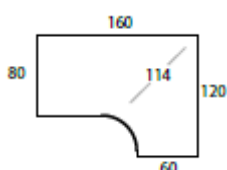

Edge rektangulært bord	Beskrivelse	Farge	Understell	Bordhøyde	Overflate	Art.nr.	Pris
	REKTANGULÆRE BORD Mål: 120x60 cm	Sølvgrå	I-bein	64,5-80 cm	Grå høytrykkslaminat	E12060IG	2 775
					Hvit høytrykkslaminat	E12060IH	2 775
			T-bein	64-86 cm	Grå høytrykkslaminat	E12060TG	4 079
					Hvit høytrykkslaminat	E12060TH	4 079
			Elektrisk hev-senk Slaglengde 50 cm	70-120 cm	Grå høytrykkslaminat	På forespørsel	
					Hvit høytrykkslaminat	På forespørsel	
			Elektrisk hev-senk Slaglengde 65 cm	62-127 cm	Grå høytrykkslaminat	På forespørsel	
					Hvit høytrykkslaminat	På forespørsel	

Edge rektangulært bord	Beskrivelse	Farge	Understell	Bordhøyde	Overflate	Art.nr.	Pris
	REKTANGULÆRE BORD Mål: 100x60 cm	Sølvgrå	I-bein	64,5-80 cm	Grå høytrykkslaminat	E10060IG	2 689
					Hvit høytrykkslaminat	E10060IH	2 689
					Bøk høytrykkslaminat	E10060IB	2 689
					Bjørk høytrykkslaminat	E10060IBJ	2 689
			T-bein	64-86 cm	Grå høytrykkslaminat	E10060TG	3 946
					Hvit høytrykkslaminat	E10060TH	3 946
					Bøk høytrykkslaminat	E10060TB	3 946
					Bjørk høytrykkslaminat	E10060TBJ	3 946
			Elektrisk hev-senk Slaglengde 50 cm	70-120 cm	Grå høytrykkslaminat	På forespørsel	
					Hvit høytrykkslaminat	På forespørsel	
					Bøk høytrykkslaminat	På forespørsel	
					Bjørk høytrykkslaminat	På forespørsel	
			Elektrisk hev-senk Slaglengde 65 cm	62-127 cm	Grå høytrykkslaminat	På forespørsel	
					Hvit høytrykkslaminat	På forespørsel	
					Bøk høytrykkslaminat	På forespørsel	
					Bjørk høytrykkslaminat	På forespørsel	

ALTERNATIVE BORDFORMER

Gul =Leveringstid 20 arbejdsdager

Prises på forespørgsel.

BORD MED MAGEBUE
Mål: 180x90 cm
Utgang: 60/60 cm

ARBEIDS-BORD HØYRE
Mål: 160x120 cm
Utgang: 80/60 cm

ARBEIDS-BORD VENSTRE
Mål: 160x120 cm
Utgang: 80/60 cm