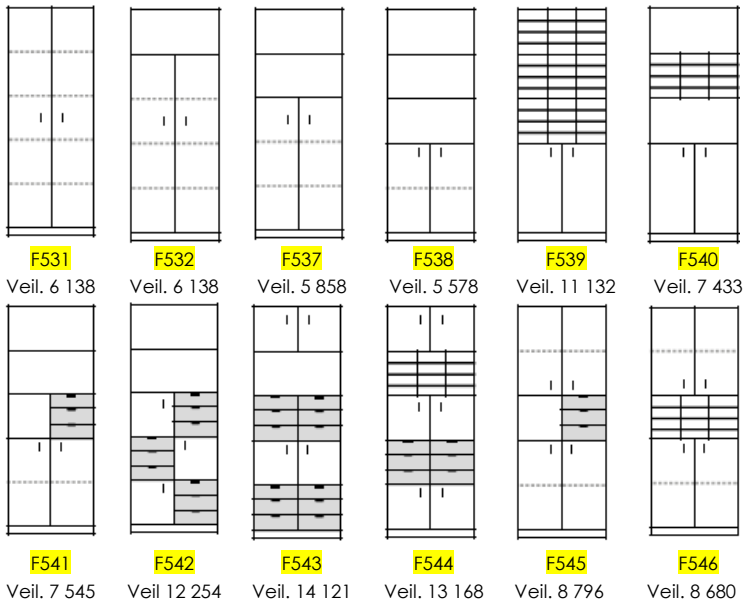

SLAGDØRSKAP M/LÅS