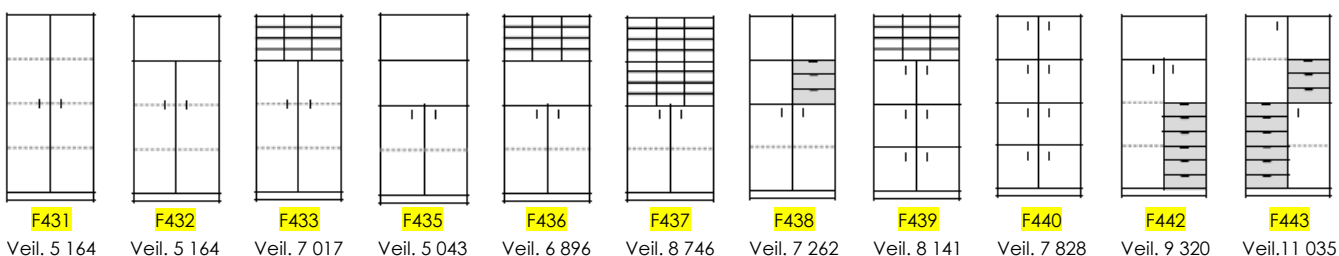

SLAGDØRSKAP M/LÅS