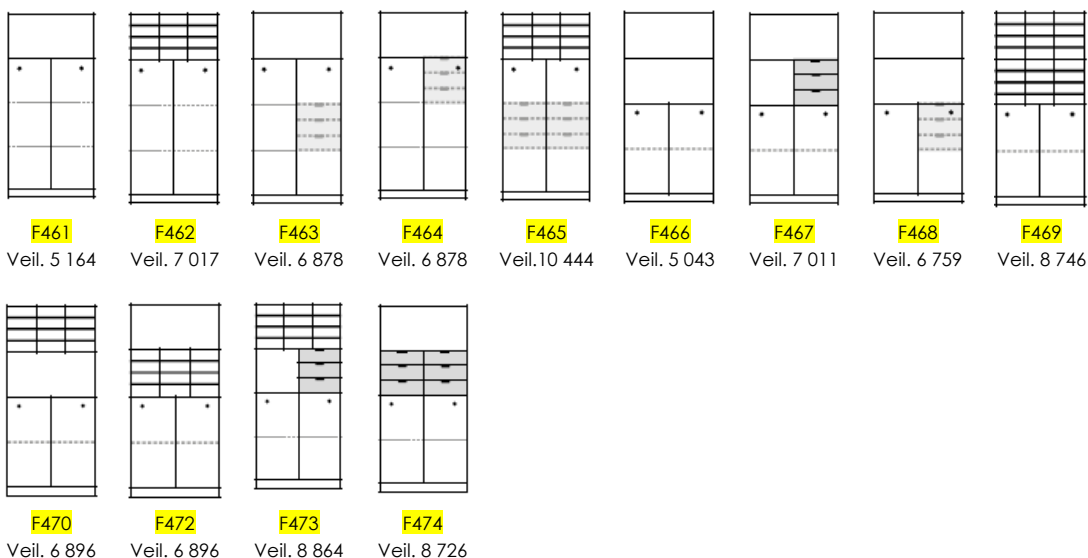

SKYVEDØRSKAP M/LÅS

FLEXI 5 PERMHØYDER

Gul = Leveringstid 10 arbeidsdager

H203,1 B80 D40 cm

Laminat: Bøk, bjørk, eik, hvit (NCS S 0502-G50Y), grå (NCS S 2500-N)

Husk å oppgi kode på ønsket overflate bak artikkelnummeret: G (Grå), H (Hvit), B (Bøk), BJ (Bjørk) og E (Eik).