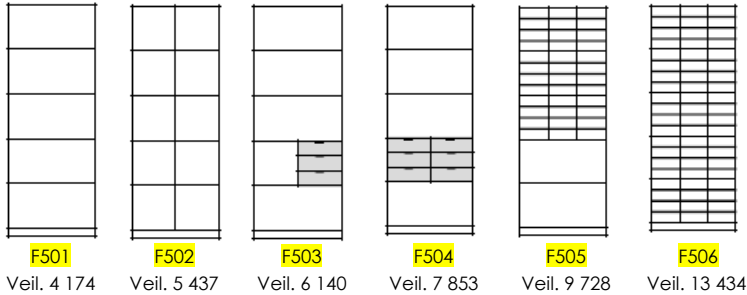

FLEXI 5 PERMHØYDER

Gul = Leveringstid 10 arbeidsdager

H203,1 B80 D40 cm

Laminat: Bøk, bjørk, eik, hvit (NCS S 0502-G50Y), grå (NCS S 2500-N)

Husk å oppgi kode på ønsket overflate bak artikkelnummeret: G (Grå), H (Hvit), B (Bøk), BJ (Bjørk) og E (Eik).

15% tillegg for eik. 15% tillegg på ulike farger på skrog og fronter.

ÅPEN REOL